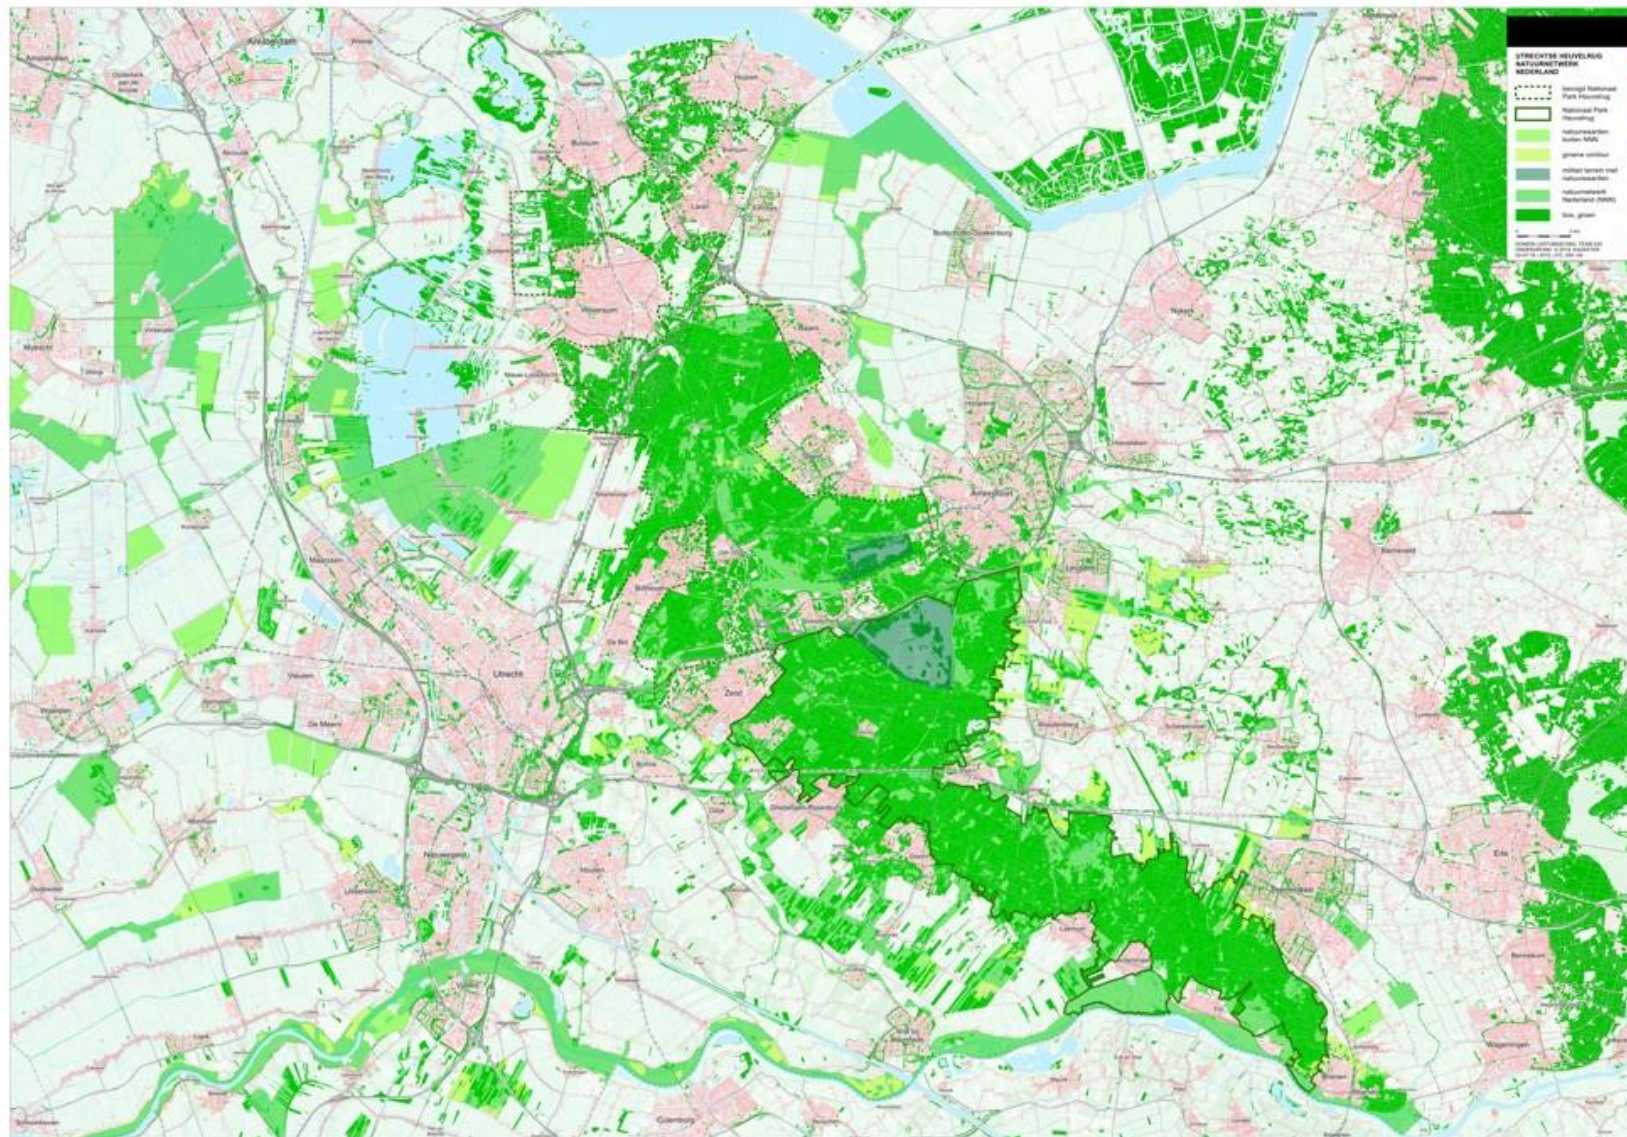

# Nationaal Park

---

# Een uniek gebied gelegen midden in het stedelijk gebied

# Hoge druk op landgebruik

PROVINCIE  UTRECHT

 Zoeken

Home Actueel Onderwerpen Politiek & Bestuur Organisatie Loket Contact English Vacatures

Home > Actueel > Nieuwsoverzicht > Actieplan voor 600.000 nieuwe bomen in provincie Utrecht