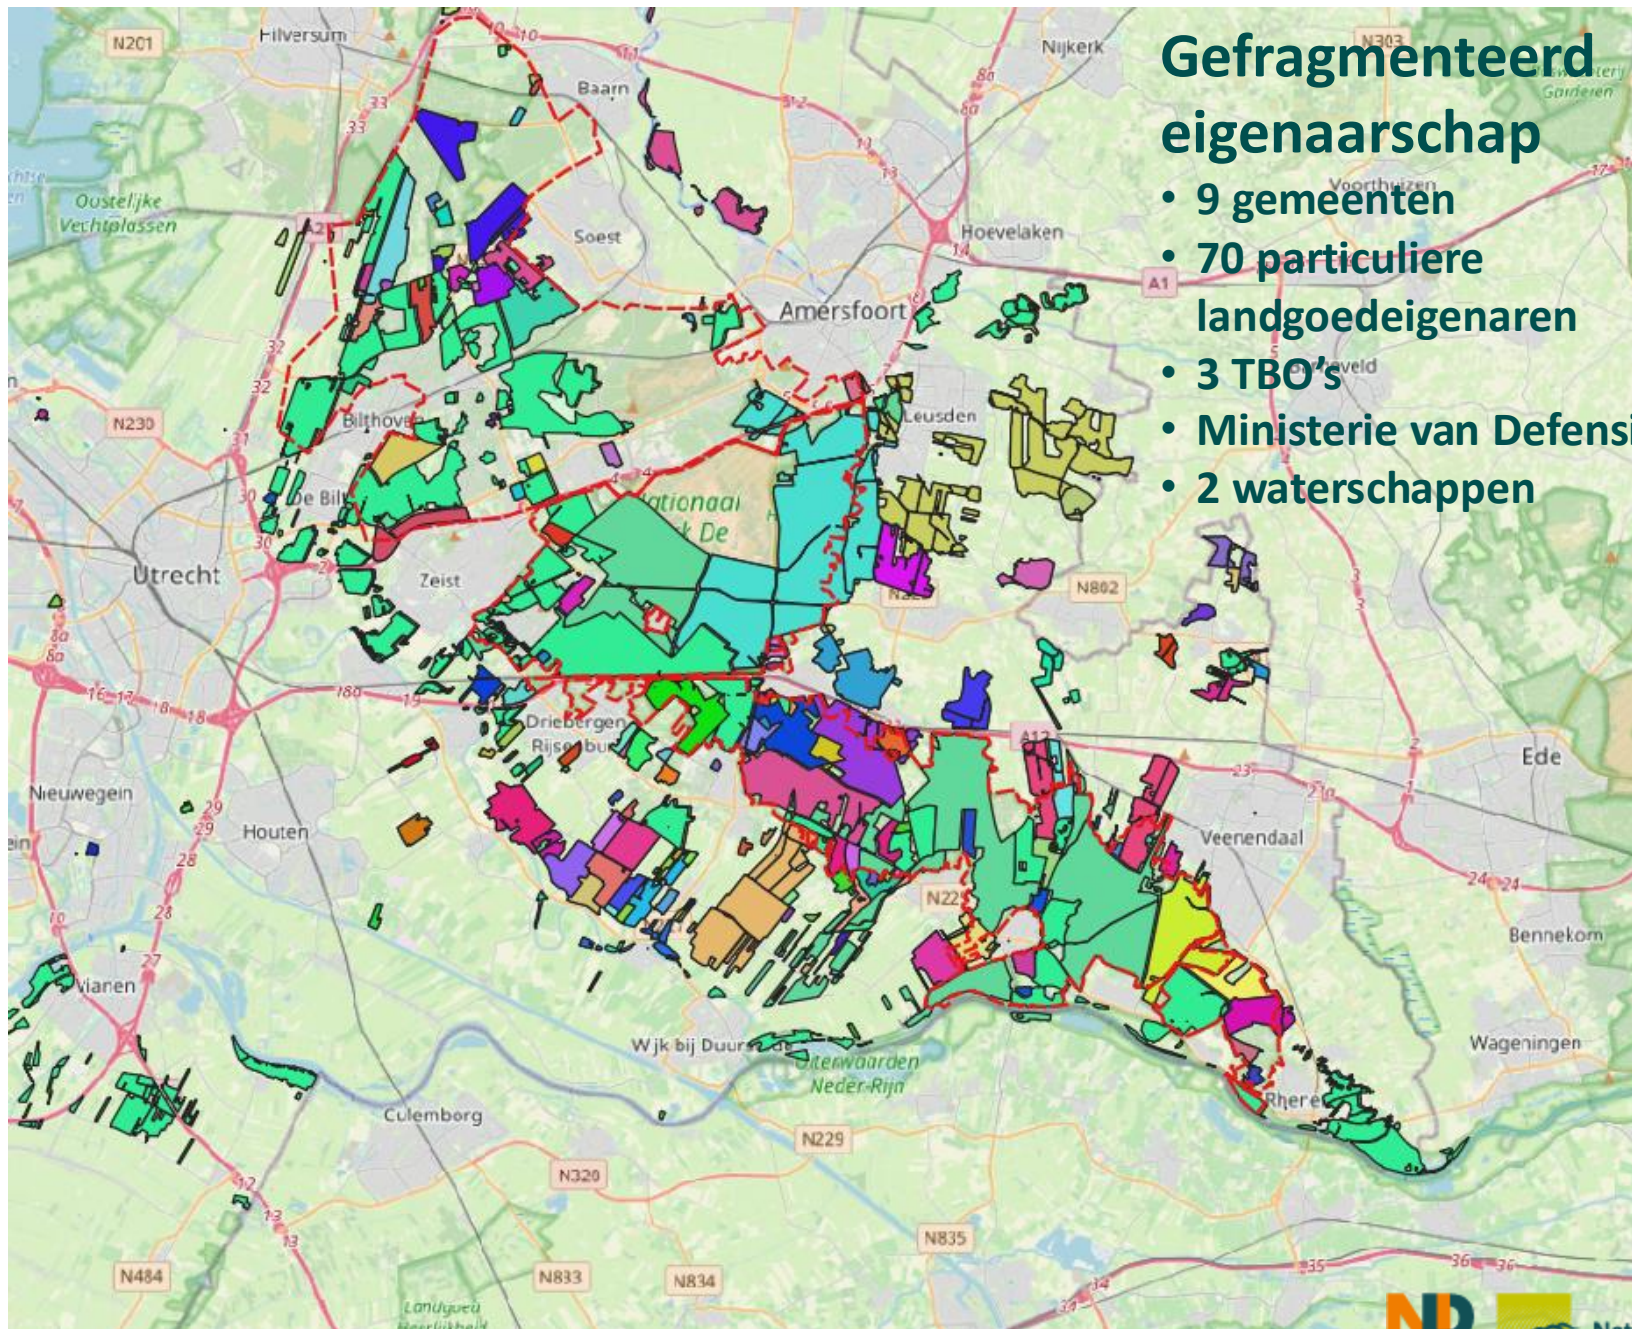

# Een uniek gebied gelegen midden in het stedelijk gebied

# Hoge druk op landgebruik

PROVINCIE  UTRECHT

 Zoeken

Home Actueel Onderwerpen Politiek & Bestuur Organisatie Loket Contact English Vacatures

Home > Actueel > Nieuwsoverzicht > Actieplan voor 600.000 nieuwe bomen in provincie Utrecht

## Actieplan voor 600.000 nieuwe bomen in provincie Utrecht

🕒 26 januari 2021 - in [Natuur](#), [Hanke Bruins Slot](#), [Kleine Landschapselementen](#)

zorgdragen voor specifieke soorten en landschapselementen

niet bemesten  
geen chemische plaagbestrijding  
geen uistoot

stimuleren van biodiversiteit  
verbeteren van de bodemkwaliteit  
behoud van nuttige soorten

Achterberg  
enen

Copernicus

Google