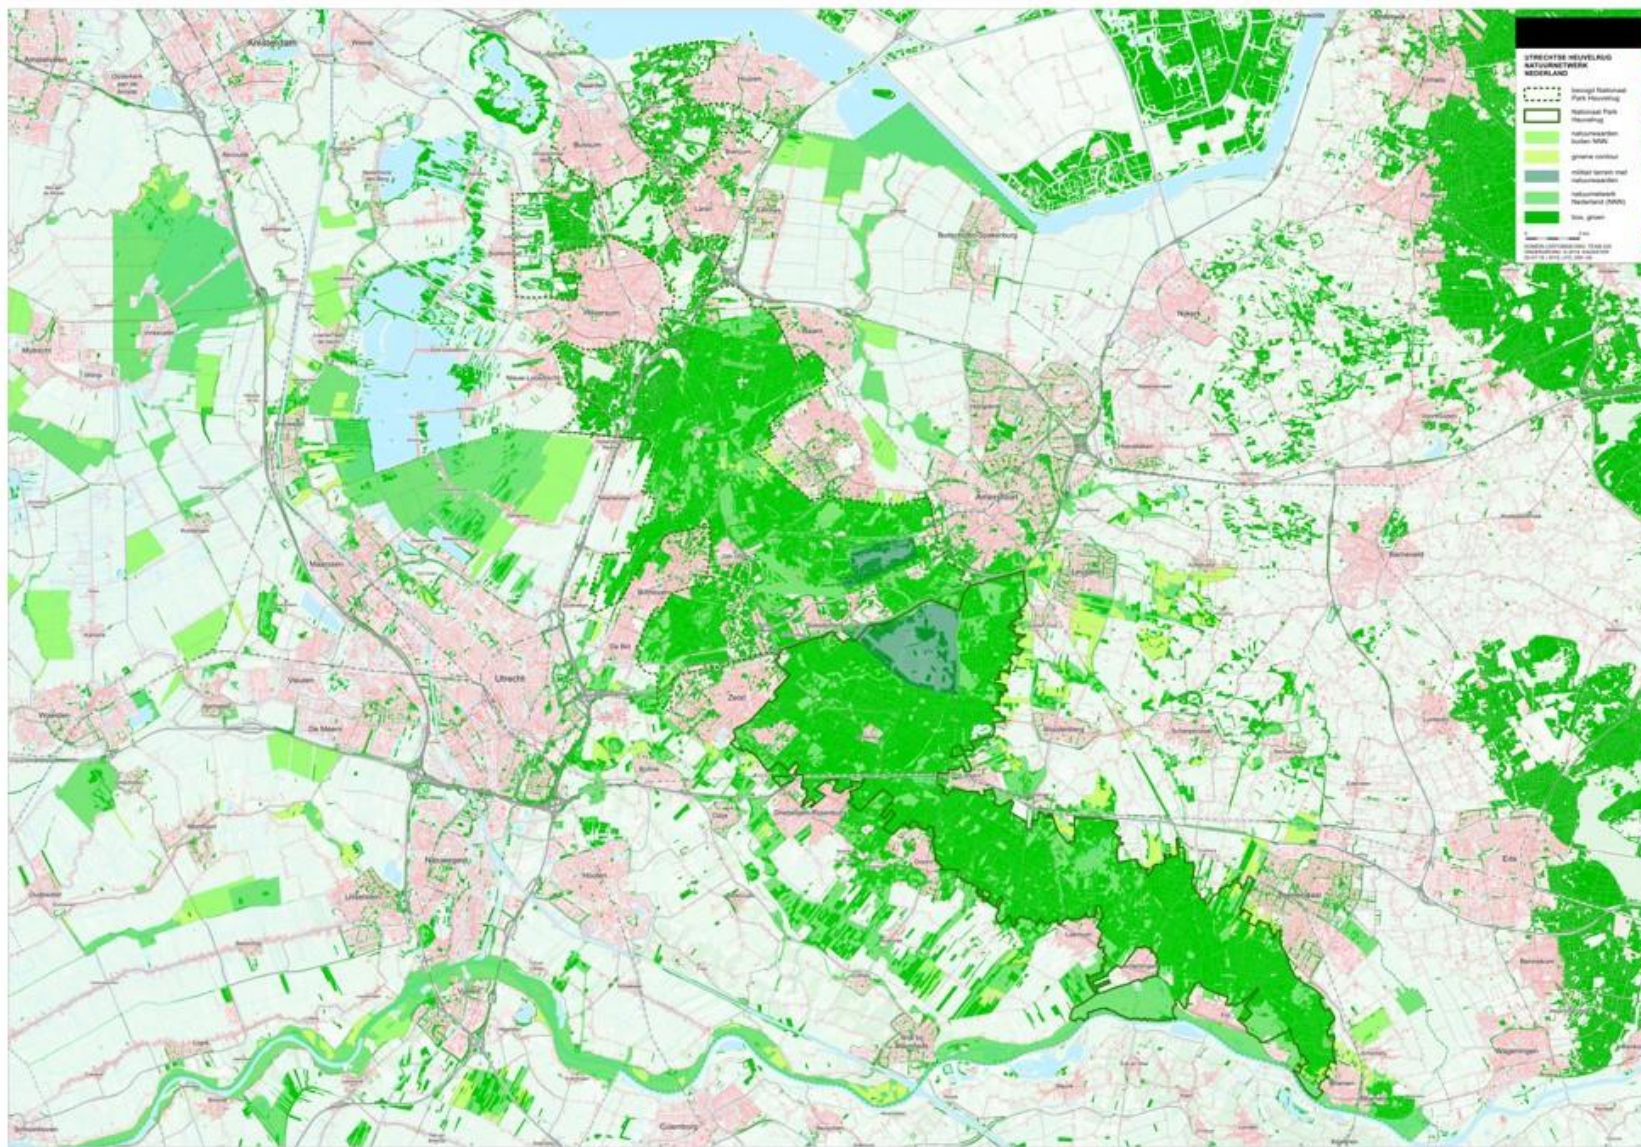

Een unieke kans voor verbinding mens en natuur

Nationaal Park Utrechtse Heuvelrug is ..