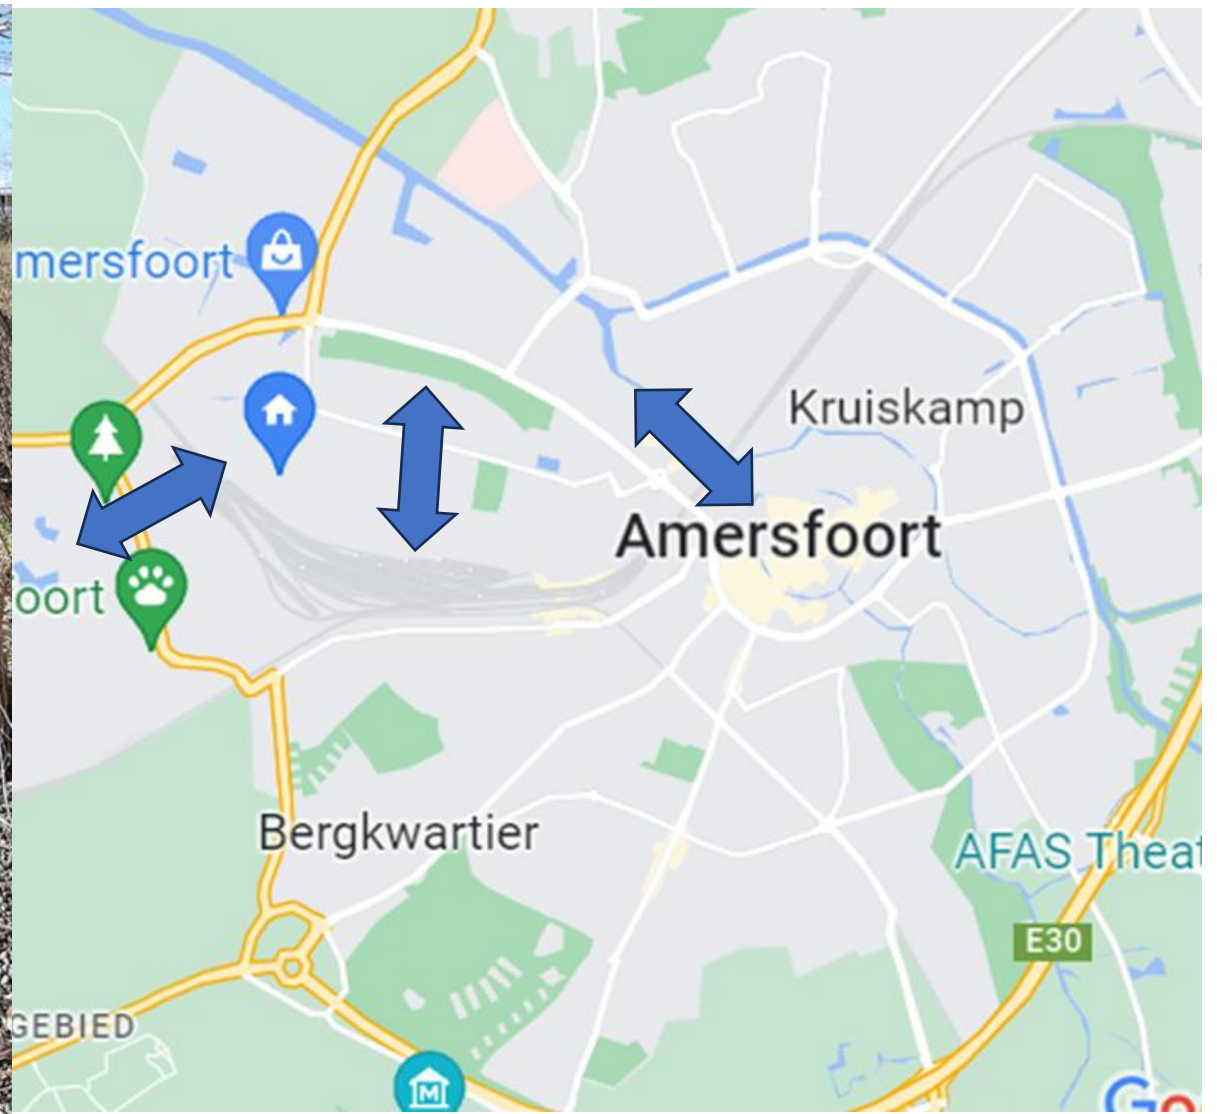

Het Groene Spoor

Stad café van Ring naar Park

18 september 2024

Guido van Beek

Het Groene Spoor

Natuurlijk spelen bij Zandfoort aan de Eem en Wagenspeelplaats

Geplande Locaties Insectenhotels langs Het Groene Spoor 2018 - Kern met Pit

10 verschillende locatie's, 10 verschillende insectenhotels, voor allerlei insecten, ism met de buurt, voor de natuur.

inspiratiebeelden:

Piet Mondriaanlaan Klimaatbestendiger

Onderdeel van:

- Groenvisie, Groenstructuurkaart Amersfoort en Masterplan WWP
- Marskramerpad (LAW)
- Zusterpark NP UH
- Soesterpark (Wijkperspectief)