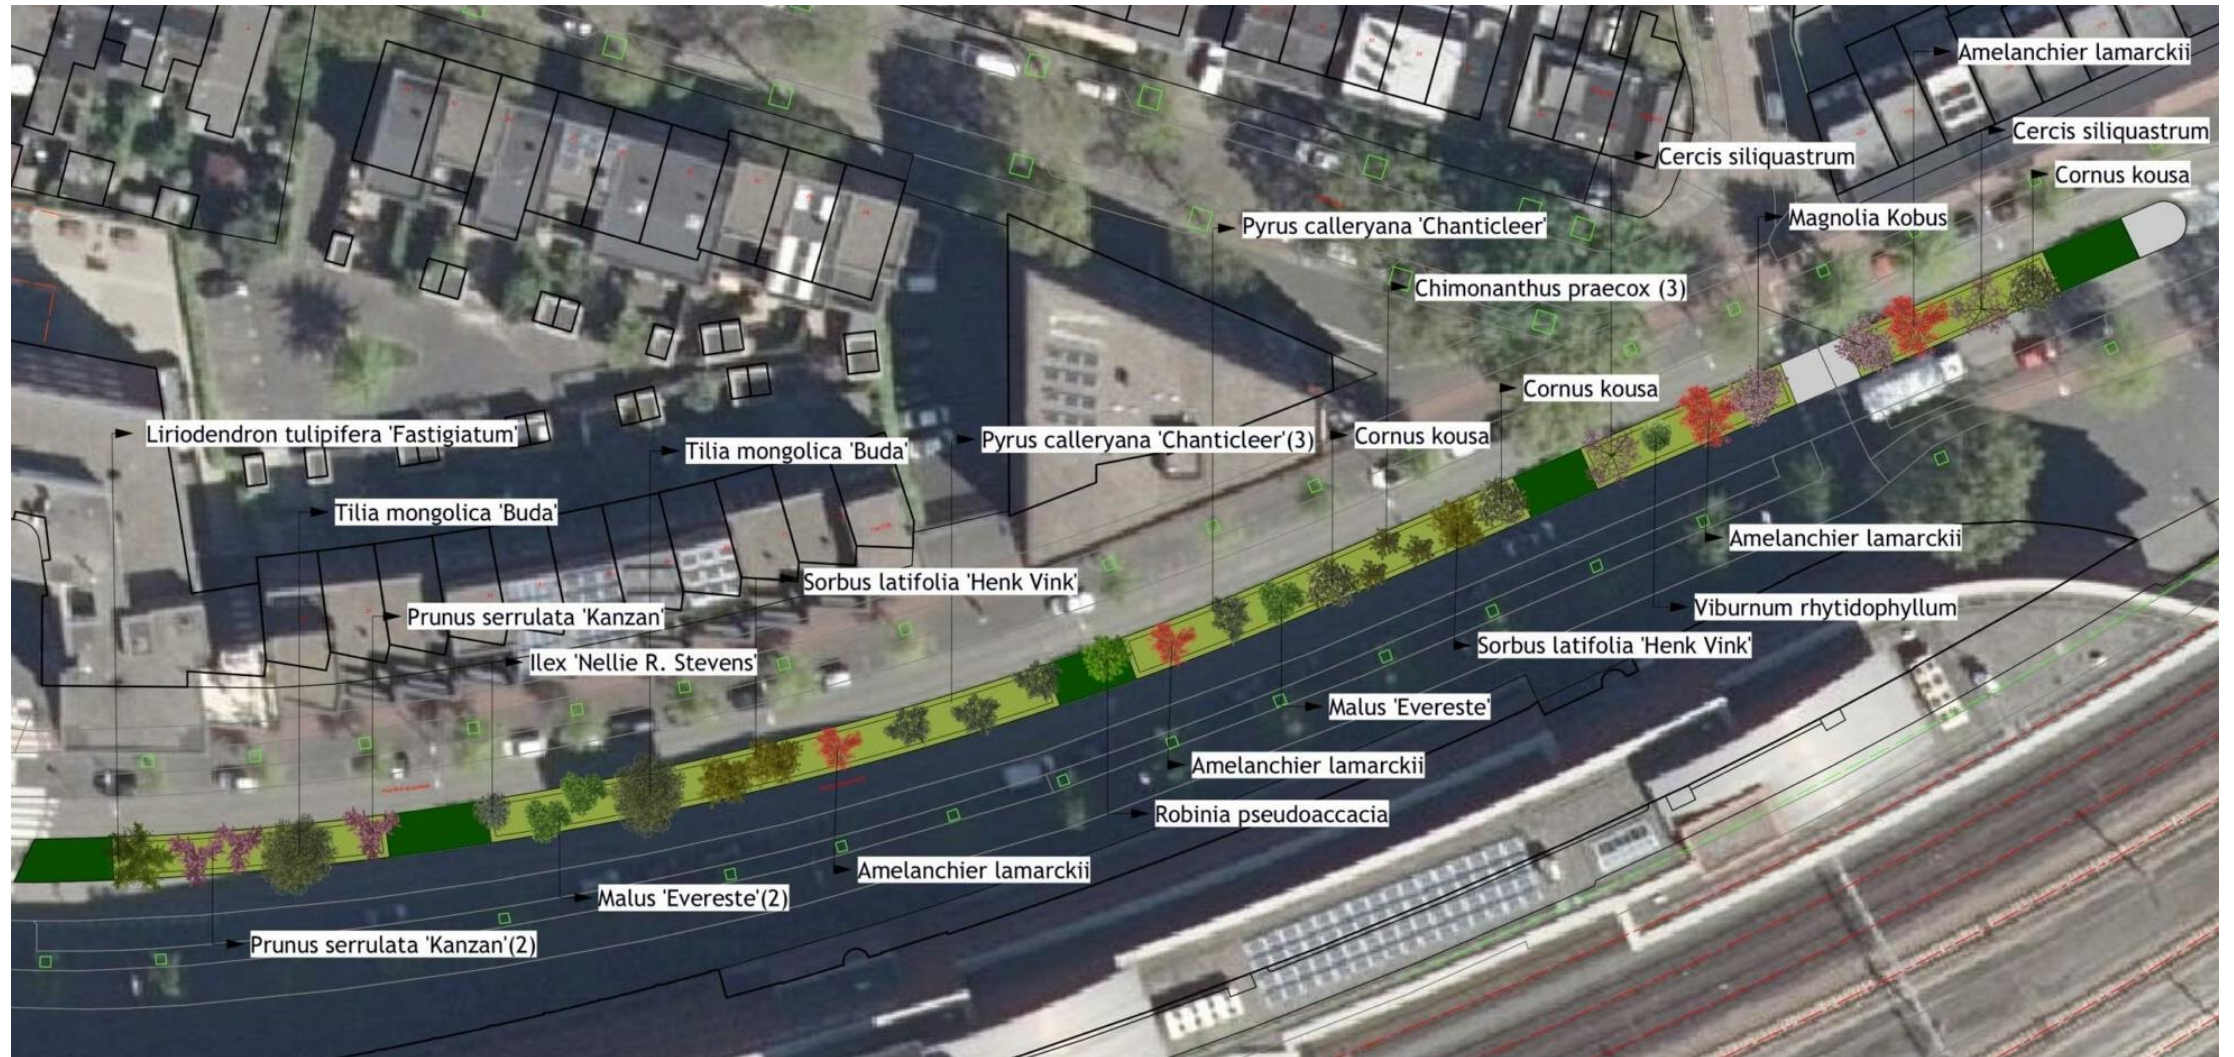

Het Groene Spoor

Stad café van Ring naar Park

18 september 2024

Guido van Beek

Het Groene Spoor

Natuurlijk spelen bij Zandfoort aan de Eem en Wagenspeelplaats

Geplande Locaties Insectenhotels langs Het Groene Spoor 2018 - Kern met Pit

10 verschillende locatie's, 10 verschillende insectenhotels, voor allerlei insecten, ism met de buurt, voor de natuur.

inspiratiebeelden:

Piet Mondriaanlaan Klimaatbestendiger

Onderdeel van:

- Groenvisie, Groenstructuurkaart Amersfoort en Masterplan WWP
- Marskramerpad (LAW)
- Zusterpark NP UH
- Soesterpark (Wijkperspectief)

Met aansluitingen op Enk en Groengordel

Aansluiting op Plantsoen en van Ring naar park

Tips

Werk in Uitvoering

- blijf in gesprek over jullie missie (marathon)**
- betrek de omwonenden (vraag, informeer)**
- elk jaar een activiteit (ludiek, tijdelijk)**
- in samenspraak met de gemeente (respectvol)**
- fotomoment met de wethouder**