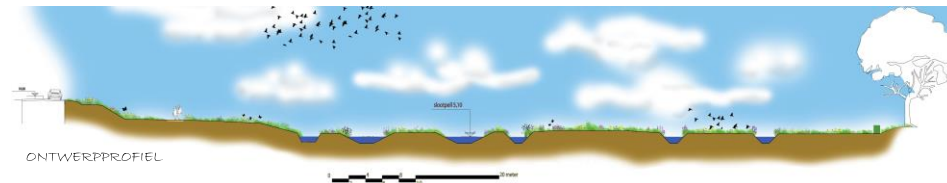

JOHAN HUIBERS TURFWEIDE VEENENDAAL

TURFWEIDE

TURFUWIDE

Het verleden
is de vader
van het heden

TERREINONTWERP DE TURFWEIDE TE VEENENDAAL

NB: Dit terreinontwerp is een vertaling van het ontwerp van bureau Omgeving

LEGENDA

	Aanwezige bomen		Greppel		Brug met stuw
	Nieuwe bomen		Sloot		
	Kijkhut met toegangspad van Achterhoeks padvast en fiets-beugels van hout		Houtsingel (aanwezig)		
	Graspad		Bank (bruine streepje)		
	Rustplek met picknicktafel		Bloemrijk grasland		